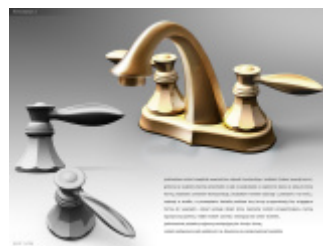

KOBE

OSCAR

BOLERO

Qubic

TOPAZ

SFERA

SENTO - uchwyt do baterii 3 otworowej

Dzwignia do zaworów