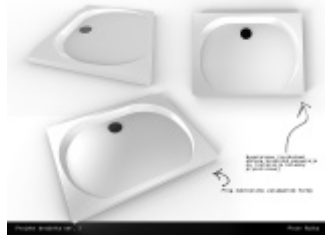

Brodzik

PROJEKTY

BIO

Absolwent Wydziału Form Przemysłowych w Krakowie. W latach 2000-2007 główny projektant firm Valvex i GRAFF, odpowiedzialny za projekty baterii łazienkowych oraz jako marketing manager w firmie GRAFF EUROPE za działania marketingowe oraz wystawy. Od roku 2007