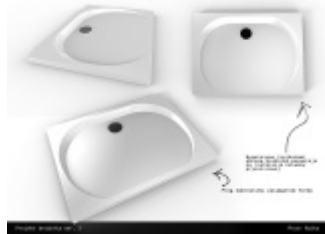

Brodzik

PROJEKTY

BIO

Absolwent Wydziału Form Przemysłowych w Krakowie. W latach 2000-2007 główny projektant firm Valvex i GRAFF, odpowiedzialny za projekty baterii łazienkowych oraz jako marketing manager w firmie GRAFF EUROPE za działania marketingowe oraz wystawy. Od roku 2007