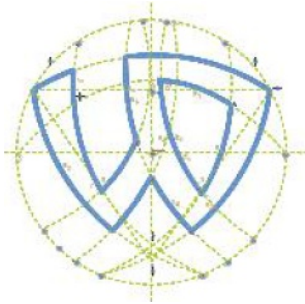

JERZY WÓJCIK "WÓJCIK DESIGN"

Klonowa 6

34-300 Żywiec

www.wojcikdesign.pl

mała architektura
meble biurowe

maszyny i urządzenia przemysłowe
sprzęt medyczny i rehabilitacyjny

meble

WDROŻONE PRODUKTY