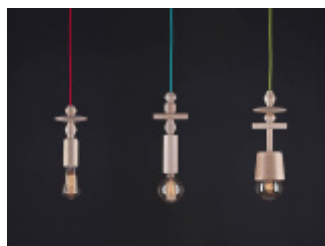

Lampa Totem 6