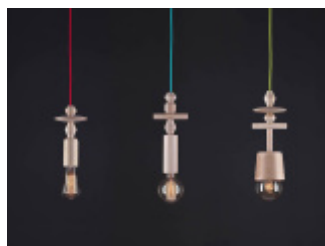

## WDROŻONE PRODUKTY

UVU

Lampa Latarnia -  
Lantern

Lampa Totem 6

Filcowe Pudełka

WOOL NEST

WOODY TUBES