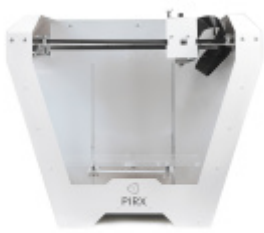

VORM

Sławkowska 23/4

31-016 Kraków

vormlab.com

vorm.

odzież specjalna | branding | identyfikacja wizualna | opakowania
| projektowanie aplikacji | elektronarzędzia | maszyny i urządzenia
przemysłowe | narzędzia i akcesoria ogrodowe | oświetlenie
| sprzęt komputerowy | urządzenia cyfrowe | sprzęt AGD i RTV
| sprzęt medyczny i rehabilitacyjny | sprzęt sportowy i turystyczny
| stałe i ruchome wyposażenie miejsca pracy | inne

WDROŻONE PRODUKTY

PIRX One