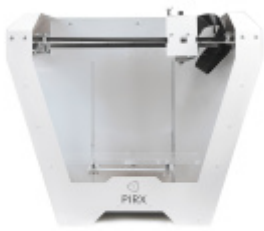

VORM

Sławkowska 23/4

31-016 Kraków

vormlab.com

vorm.

odzież specjalna | branding | identyfikacja wizualna | opakowania
| projektowanie aplikacji | elektronarzędzia | maszyny i urządzenia
przemysłowe | narzędzia i akcesoria ogrodowe | oświetlenie
| sprzęt komputerowy | urządzenia cyfrowe | sprzęt AGD i RTV
| sprzęt medyczny i rehabilitacyjny | sprzęt sportowy i turystyczny
| stałe i ruchome wyposażenie miejsca pracy | inne

WDROŻONE PRODUKTY

PIRX One