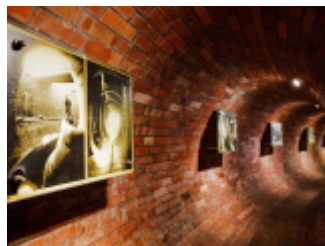

ATELIER SŁOWIŃSKI

Potokowa 21/5

92-002 Łódź

www.maciejslowinski.pl

architektura | architektura wnętrz

WDROŻONE PRODUKTY

Aranżacja wnętrz
łódzkiego klubu
Scenografia

Muzeum Kanału
"Dętka"

PROJEKTY

Sala Kolumnowa
Łódzkiego Domu
Kultury

KLIENCI

Scenografia

Zakład Wodociągów i
Kanalizacji Łódź

BIO

Nazywam się Maciej Słowiński, jestem absolwentem wydziału Architektury i Urbanistyki na Politechnice Łódzkiej i w Łodzi właśnie aktywnie pracuję jako architekt, specjalizujący się w projektowaniu wnętrz. Od 2006 roku spełniam Państwa marzenia o własnej niepowtarzalnej przestrzeni do życia. Współpracuję również z instytucjami publicznymi, inwestorami komercyjnymi i biurami architektonicznymi, tworząc wnętrza składające się na naszą łódzką miejską przestrzeń. Moje wybrane ważniejsze realizacje to,