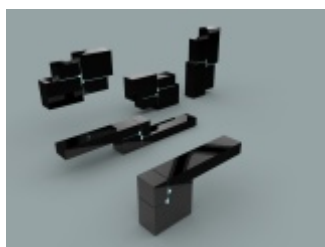

PROJEKTY

Zestaw mebli
pokojowych Drab

Krzeseło Tri-Blade

Biurko Cobra

Stół Raven

Logo Meta Craft

Zestaw mebli Clover

Stolik Lace