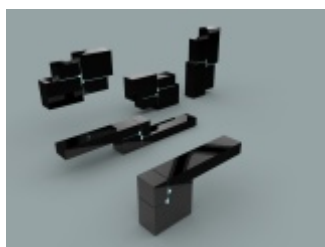

## PROJEKTY

Zestaw mebli  
pokojowych Drab

Krzeseło Tri-Blade

Biurko Cobra

Stół Raven

Logo Meta Craft

Zestaw mebli Clover

Stolik Lace