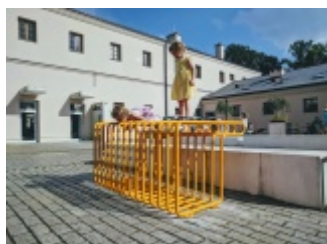

WDROŻONE PRODUKTY

Implementacja krzesła
Lotos projektu
Romualda Ferensa

PROJEKTY

Activated City

Dwubiegunowość -
artbook

Kwiatostan

KLIENCI

UNIwersytet
Warszawski