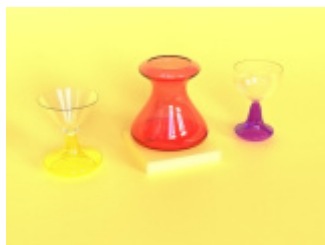

Blob

BIO

"W punkt" to pracownia projektowa zajmująca się wzornictwem przemysłowym.