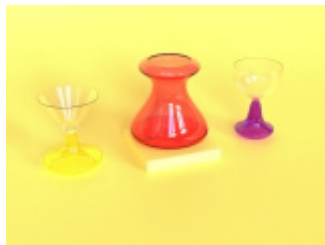

Blob

BIO

"W punkt" to pracownia projektowa zajmująca się wzornictwem przemysłowym.