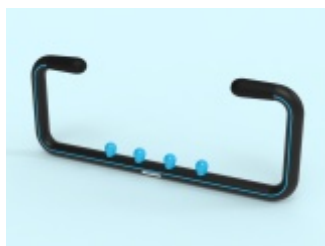

PROJEKTY

Urządzenie do rehabilitacji stawu promieniowo-nadgarstkowego

Spine One

Juno

Arctic, Raven, Spin

Silentium

Vann

Indoo