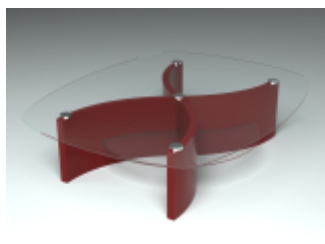

MIŁOSZ WRÓBLEWSKI

Wojska Polskiego 24
37-450 Stalowa Wola

dodatki | obuwie | logotypy | meble | projektowanie uniwersalne

WDROŻONE PRODUKTY

Seria trofeów sportowych

Ławy do różnej wielkości pomieszczeń

PROJEKTY

Projekt torby

Projekt Buta

BIO

Młody, zdolny, z małego miasta.