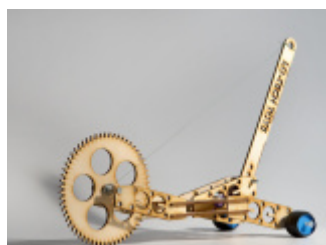

Mini

Program 0204

ToTo

HADIAG/L

PROJEKTY

Misto słowa

LO-TECH TOYS

BIO