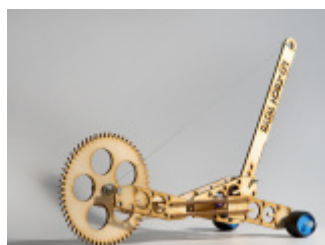

Mini

Program 0204

ToTo

HADIAG/L

PROJEKTY

Misto słowa

LO-TECH TOYS

BIO