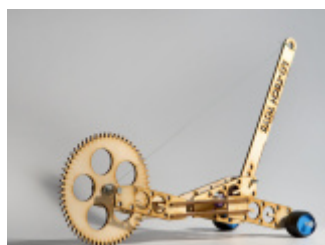

LO-TECH TOYS

BIO

BIURO KREACJA to interdyscyplinarna pracownia projektowa działająca od 2005 roku.