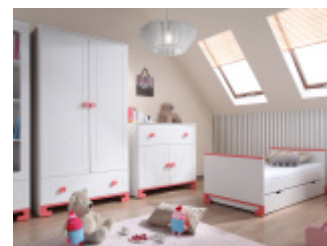

zabawki i akcesoria dla

WDROŻONE PRODUKTY

MOON

Mini

Program 0204

ToTo

HADIAG/L

PROJEKTY