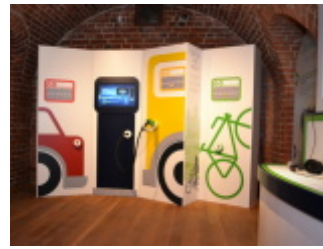

## WDROŻONE PRODUKTY

kolekcje akcesoriów,  
pokrowców, toreb i  
pasów narzędziowych

Półka Polka -Polka the  
shelf.

Pracownia REenergii