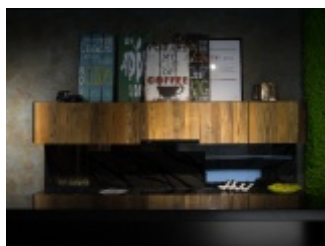

Kuchnia Jeleń

Kuchnia Stare Drewno

Biały stół

Dom parterowy typu klocek

PROJEKTY

Showroom Design
Inside

BIO

Projektujemy przestrzenie i aranżujemy wnętrza dla klientów indywidualnych, przedsiębiorstw oraz administracji publicznej. Zajmujemy się aranżacją mieszkań i domów, ale także lokali usługowych, gabinetów, hoteli, restauracji czy przestrzeni miejskiej. Tworzymy wnętrza i przestrzenie dopasowane do każdego klienta, zgodne z jego indywidualnymi potrzebami, oczekiwaniami i możliwościami. Posiadamy własny showroom, w którym prezentujemy autorskie rozwiązania wykończenia wnętrz i designerskie meble.