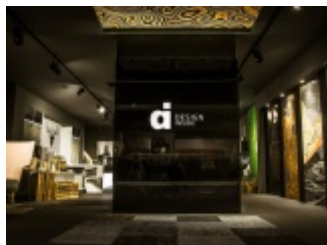

PROJEKTY

Showroom Design
Inside

BIO

Projektujemy przestrzenie i aranżujemy wnętrza dla klientów indywidualnych, przedsiębiorstw oraz administracji publicznej. Zajmujemy się aranżacją mieszkań i domów, ale także lokali usługowych, gabinetów, hoteli, restauracji czy przestrzeni miejskiej. Tworzymy wnętrza i przestrzenie dopasowane do każdego klienta, zgodne z jego indywidualnymi potrzebami, oczekiwaniami i możliwościami. Posiadamy własny showroom, w którym prezentujemy autorskie rozwiązania wykończenia wnętrz i designerskie meble.