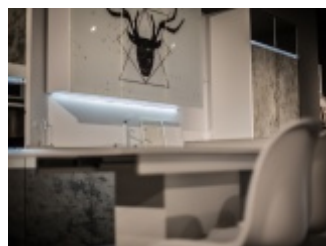

Kuchnia Jeleń

Kuchnia Stare Drewno

Biały stół

Dom parterowy typu klocek

PROJEKTY

Showroom Design
Inside

BIO

Projektujemy przestrzenie i aranżujemy wnętrza dla klientów indywidualnych, przedsiębiorstw oraz administracji publicznej. Zajmujemy się aranżacją mieszkań i domów, ale także lokali usługowych, gabinetów, hoteli, restauracji czy przestrzeni miejskiej. Tworzymy wnętrza i przestrzenie dopasowane do każdego klienta, zgodne z jego indywidualnymi potrzebami, oczekiwaniami i możliwościami. Posiadamy własny showroom, w którym prezentujemy autorskie rozwiązania wykończenia wnętrz i designerskie meble.