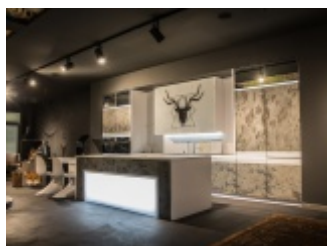

DESIGN INSIDE

LELEWELA 33 lok.14

87-100 TORUŃ

www.designinside.pl

architektura | architektura ogrodowa | architektura wnętrz
| mała architektura | identyfikacja wizualna | logotypy | meble

WDROŻONE PRODUKTY

Kuchnia Jeleń

Kuchnia Stare Drewno

Biały stół

Dom parterowy typu klocek

PROJEKTY

Showroom Design
Inside

BIO

Projektujemy przestrzenie i aranżujemy wnętrza dla klientów indywidualnych, przedsiębiorstw oraz administracji publicznej. Zajmujemy się aranżacją mieszkań i domów, ale także lokali usługowych, gabinetów, hoteli, restauracji czy przestrzeni miejskiej. Tworzymy wnętrza i przestrzenie dopasowane do każdego klienta, zgodne z jego indywidualnymi potrzebami, oczekiwaniami i możliwościami. Posiadamy własny showroom, w którym prezentujemy autorskie rozwiązania wykończenia wnętrz i designerskie meble.