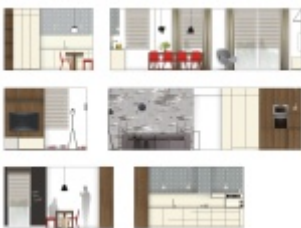

PROJEKTY

PROJEKT MIESZKANIA
w fazie realizacji/
planowane