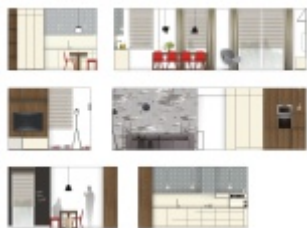

## WDROŻONE PRODUKTY

PROJEKT  
APARTAMENTU W  
KAMIENICY

SHOWROOM  
SZKŁOKONCEPT

mieszkanie prywatne  
55m2

klub sportowy  
MYSQUASH

dom 300m2

## PROJEKTY

PROJEKT MIESZKANIA  
w fazie realizacji/  
planowane

zakończenie grudzień  
2015

**BIO**

PRACOWNIA ARCHITEKTURY WNĘTRZ PRYWATNYCH I KOMERCYJNYCH  
PROJEKTY MEBLI I LAMP