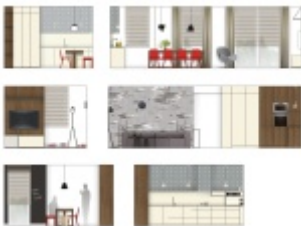

SHOWROOM
SZKŁOKONCEPT

mieszkanie prywatne
55m2

klub sportowy
MYSQUASH

dom 300m2

PROJEKTY

PROJEKT MIESZKANIA
w fazie realizacji/
planowane

zakończenie grudzień
2015

BIO