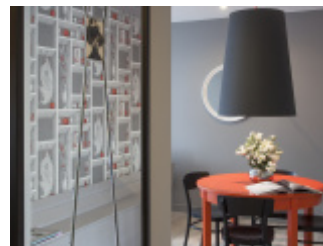

KREACJA PRZESTRZENI

KREACJA PRZESTRZENI

CHWIAŁKOWSKIEGO 8/38

61-543 POZNAŃ

WWW.KREACJAPRZESTRZENI.COM

architektura wnętrz | wystawiennictwo | meble | oświetlenie
| wyposażenie domu

WDROŻONE PRODUKTY

PROJEKT
APARTAMENTU W
KAMIENICY

SHOWROOM
SZKŁOKONCEPT

mieszkanie prywatne
55m2

klub sportowy
MYSQUASH

dom 300m2

PROJEKTY

PROJEKT MIESZKANIA
w fazie realizacji/
planowane

zakończenie grudzień
2015

BIO