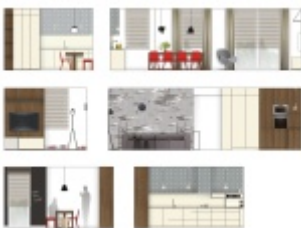

SHOWROOM
SZKŁOKONCEPT

mieszkanie prywatne
55m2

klub sportowy
MYSQUASH

dom 300m2

PROJEKTY

PROJEKT MIESZKANIA
w fazie realizacji/
planowane

zakończenie grudzień
2015

BIO