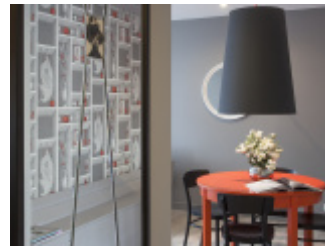

KREACJA PRZESTRZENI

KREACJA PRZESTRZENI

CHWIAŁKOWSKIEGO 8/38

61-543 POZNAŃ

WWW.KREACJAPRZESTRZENI.COM

architektura wnętrz | wystawiennictwo | meble | oświetlenie
| wyposażenie domu

WDROŻONE PRODUKTY

PROJEKT
APARTAMENTU W
KAMIENICY

SHOWROOM
SZKŁOKONCEPT

mieszkanie prywatne
55m2

klub sportowy
MYSQUASH

dom 300m2

PROJEKTY

PROJEKT MIESZKANIA
w fazie realizacji/
planowane

zakończenie grudzień
2015

BIO