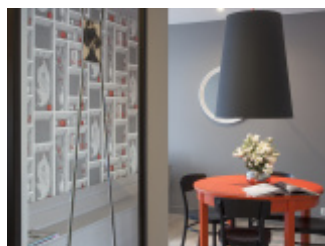

KREACJA PRZESTRZENI

KREACJA PRZESTRZENI

CHWIAŁKOWSKIEGO 8/38

61-543 POZNAŃ

WWW.KREACJAPRZESTRZENI.COM

architektura wnętrz | wystawiennictwo | meble | oświetlenie
| wyposażenie domu

WDROŻONE PRODUKTY

PROJEKT
APARTAMENTU W
KAMIENICY

SHOWROOM
SZKŁOKONCEPT

mieszkanie prywatne
55m2

klub sportowy
MYSQUASH

dom 300m2

PROJEKTY

PROJEKT MIESZKANIA
w fazie realizacji/
planowane

zakończenie grudzień
2015

BIO