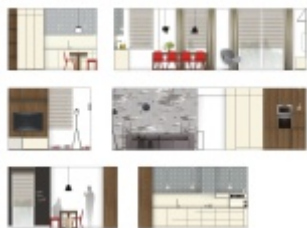

SHOWROOM
SZKŁOKONCEPT

mieszkanie prywatne
55m2

klub sportowy
MYSQUASH

dom 300m2

PROJEKTY

PROJEKT MIESZKANIA
w fazie realizacji/
planowane

zakończenie grudzień
2015

BIO